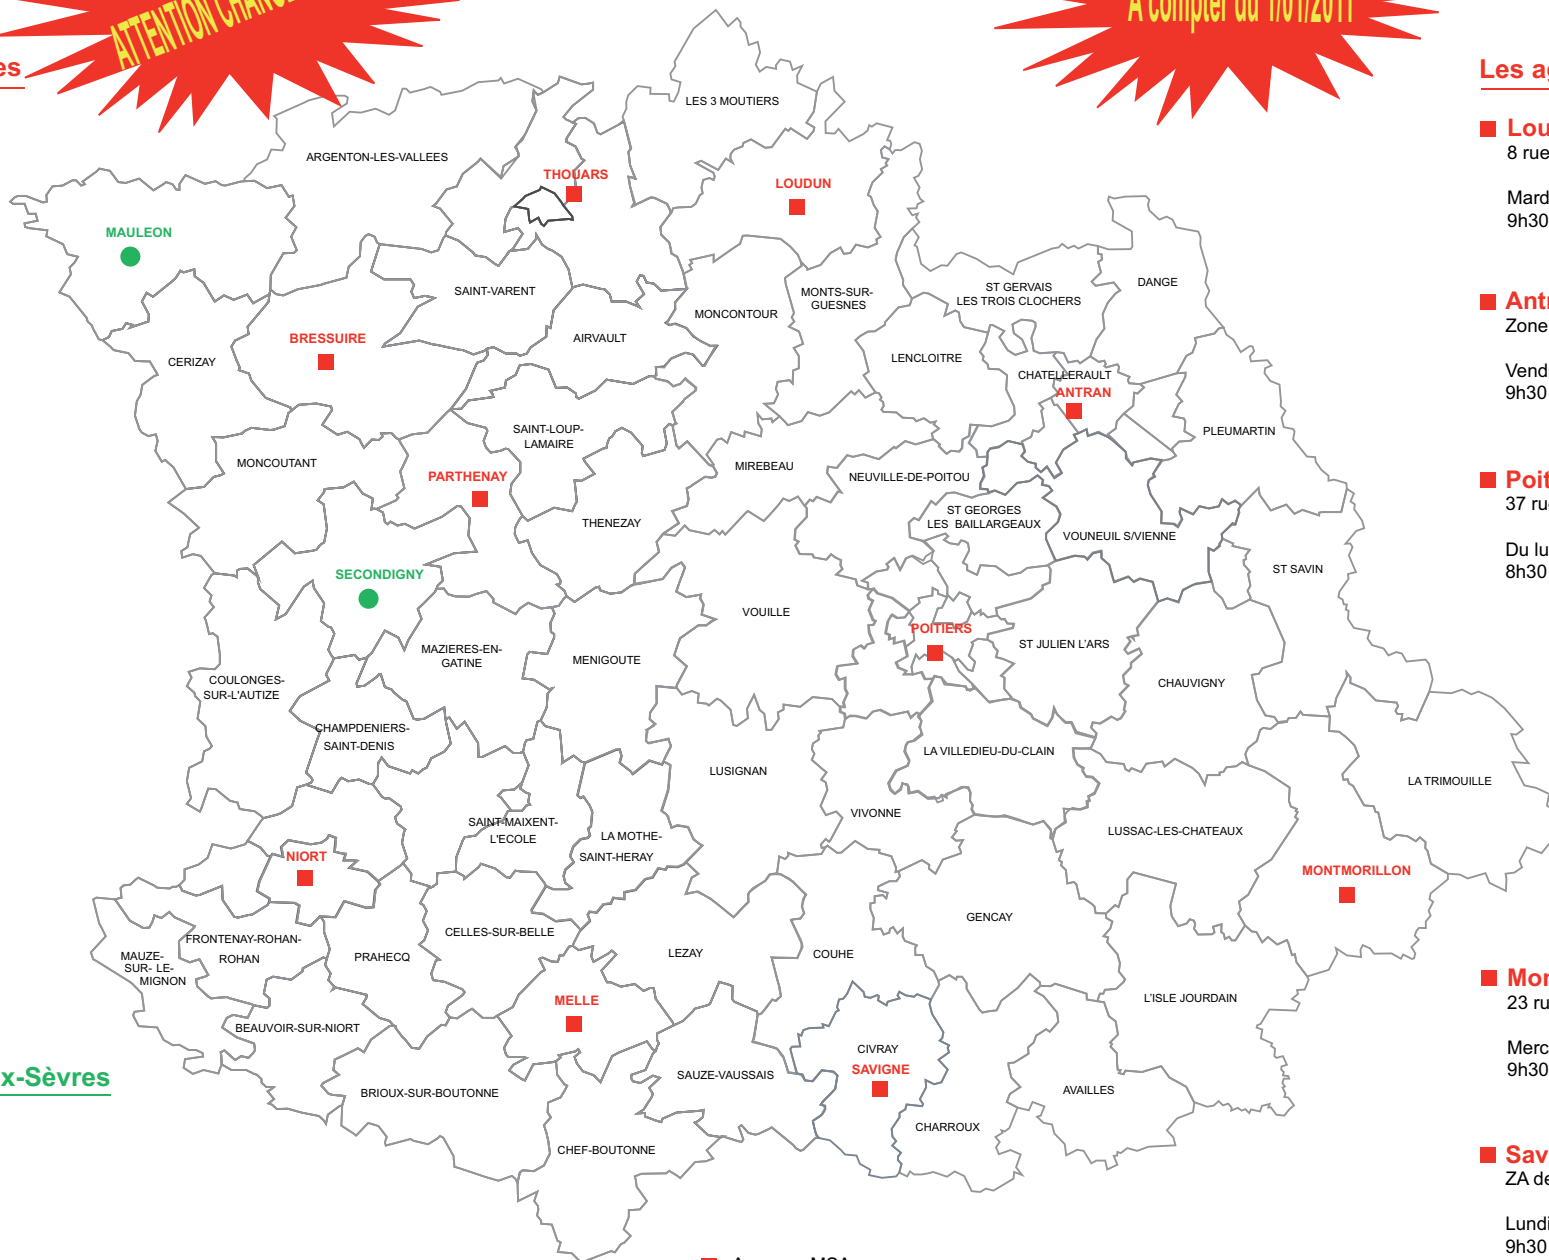

Mercredi matin et jeudi
9h30 à 12h et 13h15 à 16h

■ **Niort**
12 avenue Bujault

Du lundi au vendredi
8h30 à 12h et 13h15 à 17h

■ **Melle**
13 Impasse de la Mothe
St Martin les Melle

Mardi
9h30 à 12h et 13h15 à 16h

Les permanences en Deux-Sèvres

● **Mauléon**
Maison des Services

Vendredi matin : 9h30 à 12h

● **Secondigny**
Mairie

1^{er} et 3^{ème} lundi : 9h30 à 12h

■ Agences MSA

● Permanences MSA

Les agences en Vienne

■ **Loudun**
8 rue Gambetta

Mardi et jeudi
9h30 à 12h et 13h15 à 16h

■ **Antran**
Zone d'Activité des Ressinières

Vendredi
9h30 à 12h et 13h15 à 16h

■ **Poitiers**
37 rue du Touffenet

Du lundi au vendredi
8h30 à 12h et 13h15 à 17h

■ **Montmorillon**
23 rue d'Auvergne

Mercredi
9h30 à 12h et 13h15 à 16h

■ **Savigné**
ZA des Patis des Fayolle

Lundi
9h30 à 12h et 13h15 à 16h